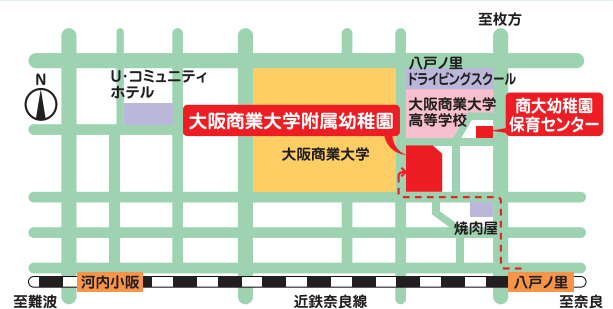

おまかせしました。

大阪商業大学附属幼稚園の子育て支援 プレスクール(未就園児教室)幼児募集!!

受付開始:平成30年1月27日～(定員になり次第)
み切らせて頂きます。)

自然とのふれあいが育む、大きなころ。

園庭にはさくらんぼ、キウイ、もも、いちじく、さつまいも……
色々な木の実、草花や虫たちなど、季節を体感できる、あふれる自然があります。
川にはザリガニや金魚、メダカもすんでいます。そんな自然に、子ども達がかかわることによって学びや育ちがあると私達は考えています。
プレスクールでは、園や先生に慣れることから始め、“ご家庭と共に手をつないで子育てを…”と考え、子ども達の育ちを大切に実践しています。
ママさん経験豊富な先生、若さあふれる先生達が、一人ひとりを受け入れながら保護者の方に安心してもらえる態勢を整えています。
是非一度、商大幼稚園のプレスクールなどをご利用頂き子育て相談などもさせて頂きながらすすめていきたいと思ひます。保育者一同お待ちしております。

プレスクール うさぎ組

週1回

- 月・火・木・金曜コース(9:30~11:30)
- 対象児:2歳児・3歳児
  平成26年4月2日~
  平成28年4月1日生
- 期間:4月~1年間
- 月謝:7,000円(年8回納入)
  (教材費、おやつ代含む)
  ※園内着、絵本袋は別途購入
- 登録料:500円(1回のみ)
- 定員:各日12~15名

年間申し込みの方は
プレスクールに使用
する帽子がついて
います。

みんなで
来てね!

コアラクラブ

(園庭開放)

- 1歳児親子コース(10:15~11:00)
- 対象:平成28年4月2日~
  平成29年4月1日生
  幼児とその保護者
- 実施日:6月2日(土)7月26日(木)
  12月22日(土)1月19日(土)
- ※事前申込不要

カンガルークラブ

(園庭開放)

- 2歳児・3歳児親子コース(10:00~11:00)
- 対象:平成26年4月2日~
  平成28年4月1日生
  幼児とその保護者
- 実施日:4月21日(土)5月26日(土)
  6月23日(土)7月25日(水)
- ※事前申込不要

園庭開放

7月24日(火) 10:00~11:30

- *保護者同伴で、自由に遊んで頂きます。
- *幼児安全のために小学生の参加はご遠慮願ひます。
- ※事前申込不要

プレスクール無料体験説明会

平成30年1月27日(土)
9:45~受付開始
10:00~説明会

- ※事前申込不要
- ●親子でお越し下さい。

お問い合わせ… 大阪商業大学附属幼稚園
〒577-0034 東大阪市御厨南1丁目2番39号

TEL.06-6782-1600 / FAX.06-6782-9093
http://www.shodai-kids.ed.jp/